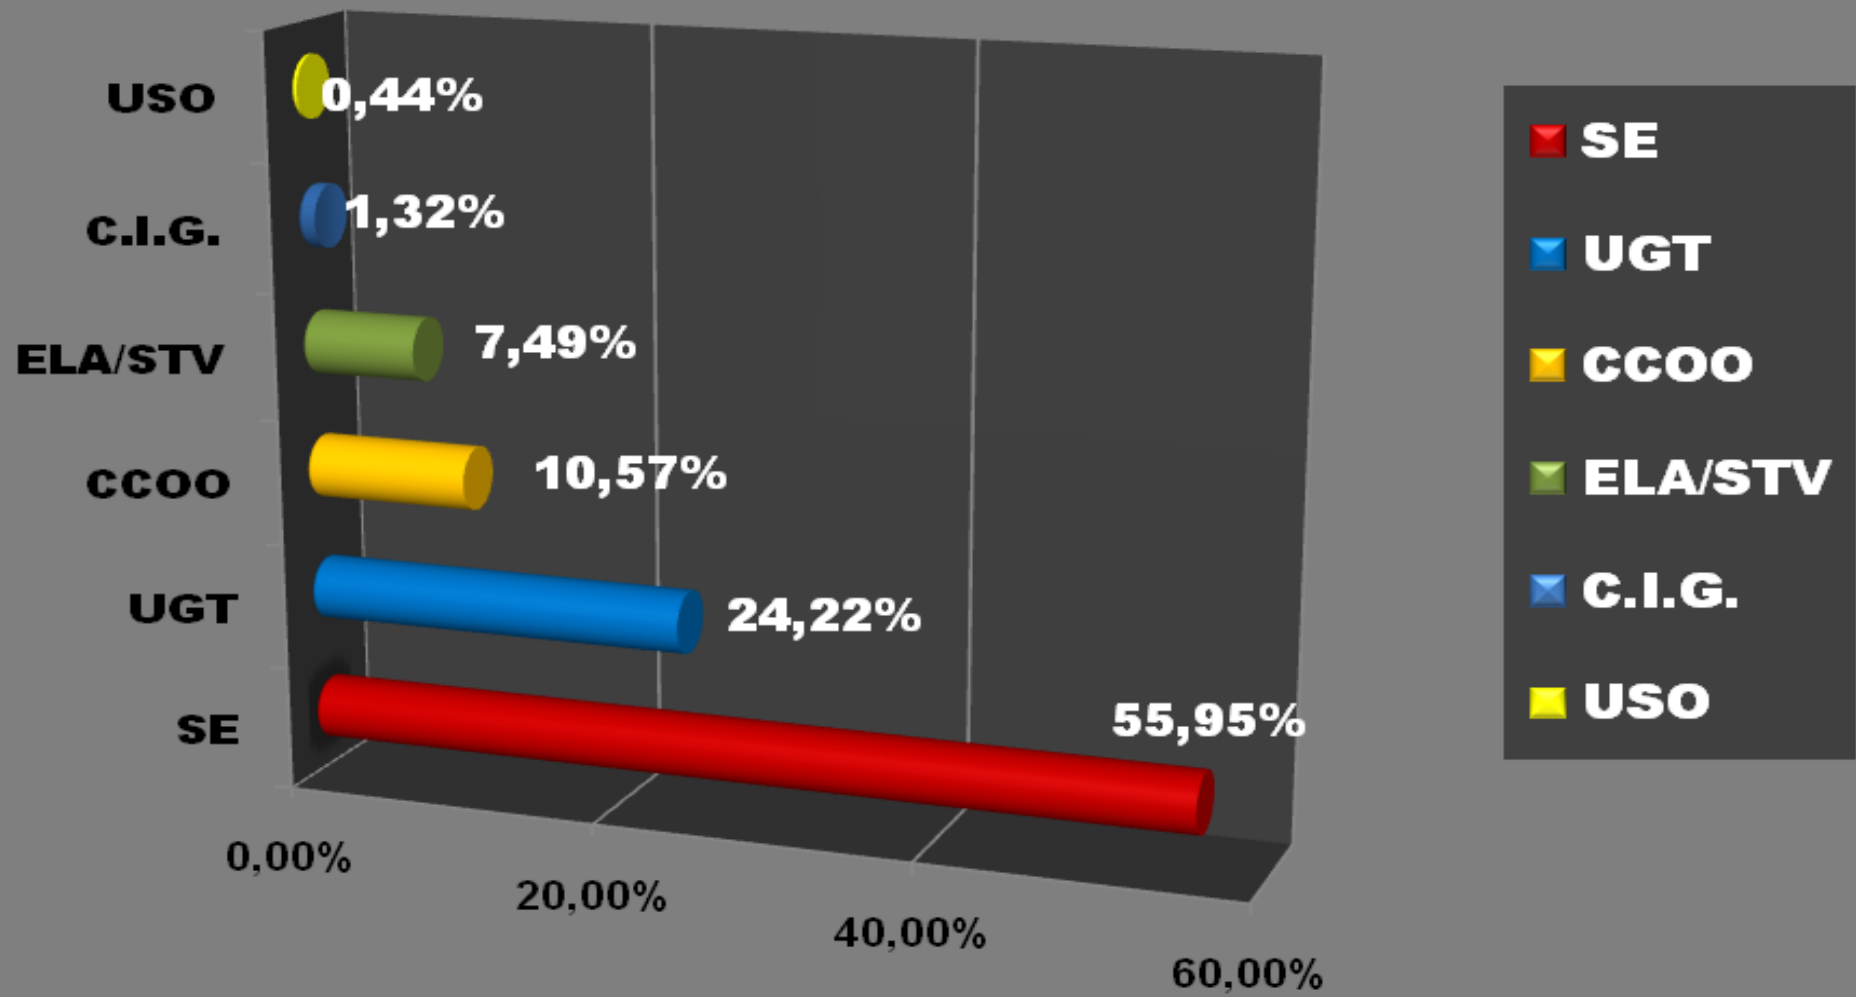

TOTALES ELECCIONES SINDICALES 2011