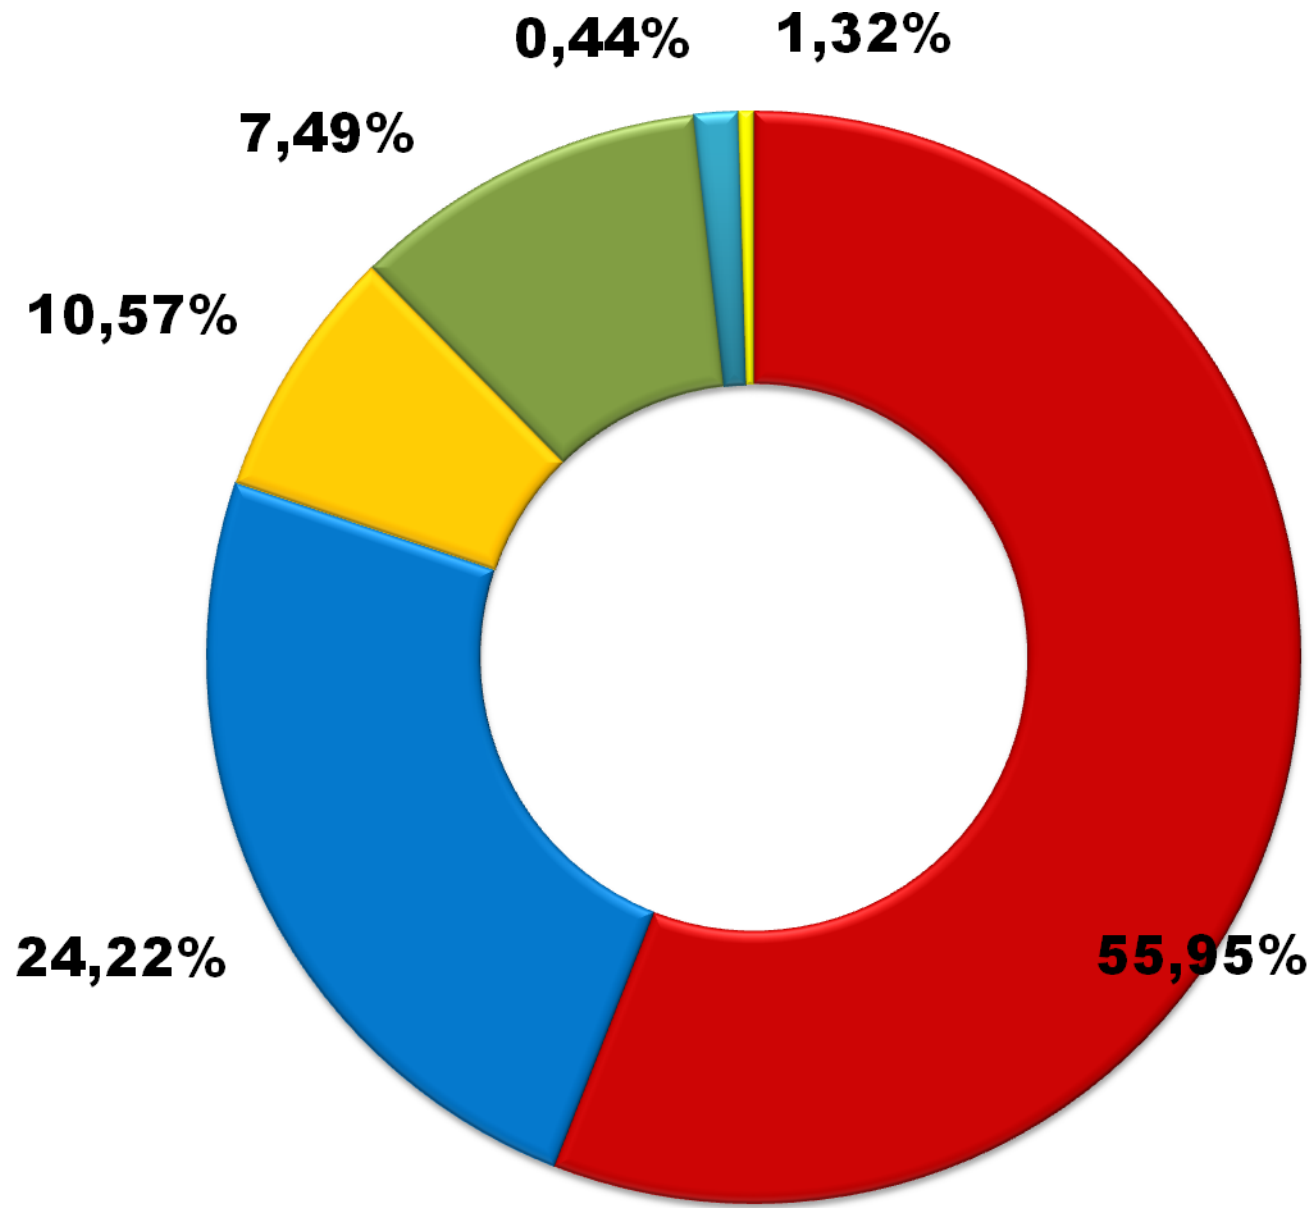

TOTALES EE.SS 2011

- SE
- UGT
- CCOO
- ELA/STV
- C.I.G.
- USO